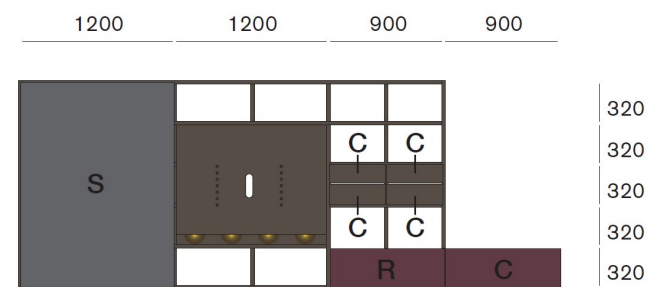

COLLEZIONE TEMPO

Living SEAN

Cod. Chateau d'Ax: T318 8P

Cod. Collezione Tempo: 318

L 4230 H 1630 P 375/546

Dettaglio materiali come foto:

- Struttura in Materico Olmo Scuro, base sospesa laccato lucido Prugna
- Frontali in Materico Olmo Scuro, laccato lucido Prugna e specchio Dark

Schienali parziali

Prospetto

Pianta

S = Scorrevole
C = Cassetto
R = Ribalta