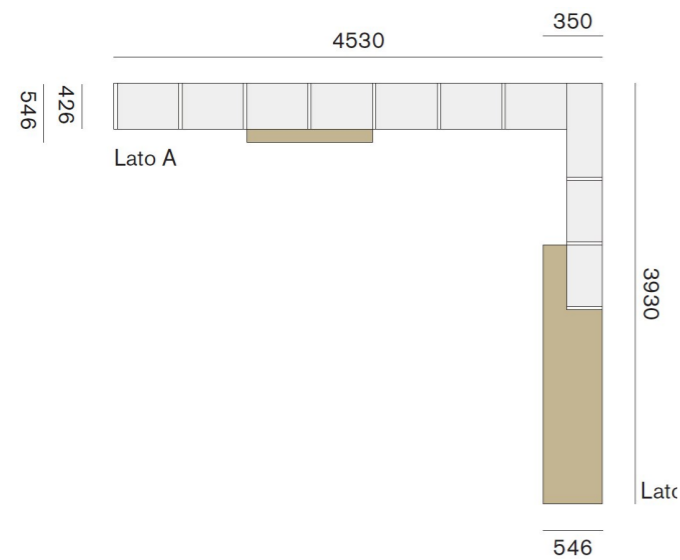

## Living RUBEN

Cod. Chateau d'Ax: T326 8P

Cod. Collezione Tempo: 326

L 4530 x 3930 H 2270 P 350/426/546

Dettaglio materiali come foto:

- Struttura in Materico Bianco 10 seta
- Basi sospese e scrittoio in impiallacciato Rovere Nodato Naturale
- Frontali in laccato opaco Corda, Juta, Ghiaccio

### Pianta

V = Vasistas  
C = Cassetto  
R = Ribalta