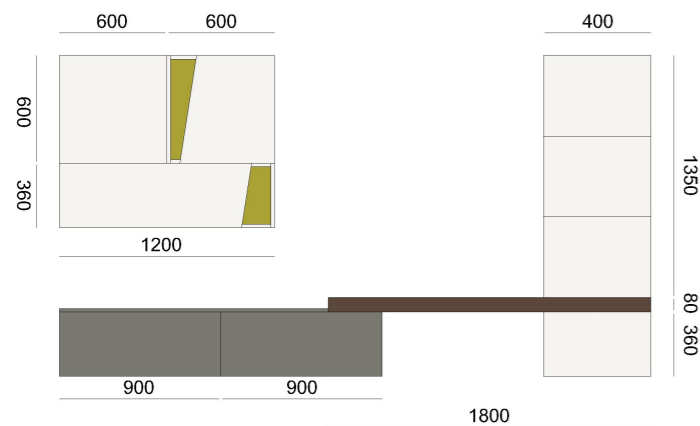

COLLEZIONE SPAZIO

Living PEGASO

Cod. Chateau d'Ax: 2B02 8P

Cod. Collezione Spazio: CD011

L 3300 H 1800 P 400/525

Dettaglio materiali come foto:
Basi in Materico Spatolato Grigio

Pianale porta Tv in Materico Quercia Scura

Colonna e pensili in Materico Spatolato Bianco con
inserti in Laccato Opaco Senape

Prospetto

Pianta