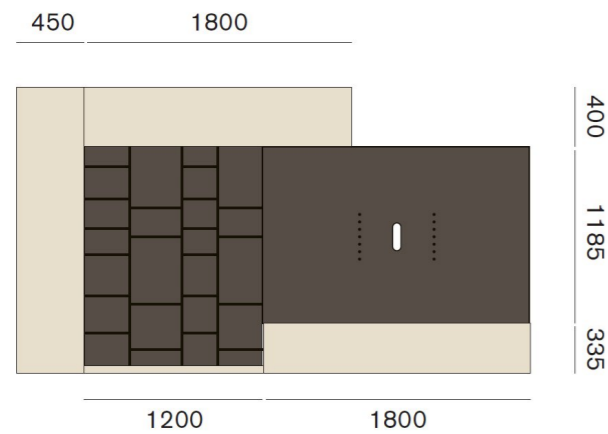

COLLEZIONE TEMPO

Living MORGAN

Cod. Chateau d'Axe: T105 8P

Cod. Collezione Tempo: 105

L 3450 H 1920 P 250/354/450

Dettaglio materiali come foto:

- Elementi in laccato opaco Canapa
- Schienali/libreria Materico Olmo Scuro

Prospetto

Pianta