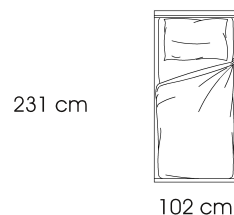

MILOS

Chateau d'Ax®

MILOS

11

RIVESTIMENTO: tessuto o microfibra, sfoderabile
TESTATA: testata imbottita a due cuscini, h. 101 cm
GIROLETTO: giroletto Milos
MATERASSI: matrimoniale, singolo
SOSTEGNI OPTIONAL: 2/4 piedini in finitura acciaio lucido
PIANI FONDO OPTIONAL: piani fondo in legno con LED (solo per materasso 160x200 cm)

GIROLETTO MILOS

MATERASSO MATRIMONIALE

L. 160 CM

MATERASSO: 160 x 200

MATERASSO SINGOLO

L. 80 CM

MATERASSO: 80 x 200

rete "COMODO" per
contenitore con doppio
movimento (innalzamento
piano letto a 70 cm)