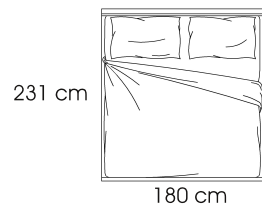

MILOS

Chateau d'Ax®

MILOS

11

RIVESTIMENTO: tessuto o microfibra, sfoderabile
TESTATA: testata imbottita a due cuscini, h. 101 cm
GIROLETTO: giroletto Milos
MATERASSI: matrimoniale, singolo
SOSTEGNI OPTIONAL: 2/4 piedini in finitura acciaio lucido
PIANI FONDO OPTIONAL: piani fondo in legno con LED (solo per materasso 160x200 cm)

GIROLETTO MILOS

MATERASSO MATRIMONIALE

L. 160 CM

MATERASSO: 160 x 200

MATERASSO SINGOLO

L. 80 CM

MATERASSO: 80 x 200

rete "COMODO" per
contenitore con doppio
movimento (innalzamento
piano letto a 70 cm)