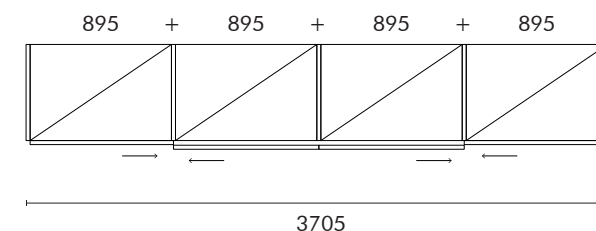

DIMENSIONI: L. 3705 P. 683 H. 2570

FINITURE DISPONIBILI: profilo laccato opaco o alluminio, finitura ante vetri extra chiari laccati, vetri acidati laccati o specchi, essenze, laccato opaco, laccato lucido, frassino laccato, decorativi, finitura fianchi essenze, laccato opaco, laccato lucido, frassino laccato.

MODULI ANTA SCORREVOLE

La larghezza totale dell'armadio si ottiene sommando i vari moduli (895 - 975 - 1195) alle relative divisioni centrali di spessore 25 mm ed ai fianchi finali il cui spessore è di 25 mm.

*le misure sono espresse in mm

COMPOSIZIONE

TIPOLOGIA ANTA SCORREVOLE

PONENTE

MAESTRALE

ZEFIRO

SCIROCCO

LIBECCIO