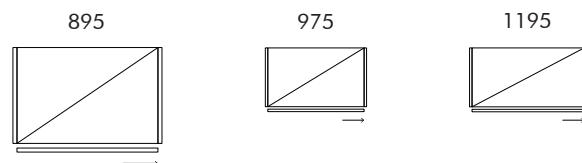

ISCA

“Collezione INFINITO”

Chateau d'Axe®

ISCA

Armadio scorrevole

DESCRIZIONE: armadio scorrevole caratterizzato da un'alternanza di ante avente una superficie a vetri extra chiari laccati oppure acidati laccati con ante lisce con un profilo verticale a tutt'altezza laccato opaco. Struttura interna armadio texture o frassino cenere.

DIMENSIONI: L. 3705 P. 683 H. 2570

FINITURE DISPONIBILI: profilo laccato opaco o alluminio, finitura ante vetri extra chiari laccati, vetri acidati laccati o specchi, essenze, laccato opaco, laccato lucido, frassino laccato, decorativi, finitura fianchi essenze, laccato opaco, laccato lucido, frassino laccato.

MODULI ANTA SCORREVOLE

La larghezza totale dell'armadio si ottiene sommando i vari moduli (895 - 975 - 1195) alle relative divisioni centrali di spessore 25 mm ed ai fianchi finali il cui spessore è di 25 mm.