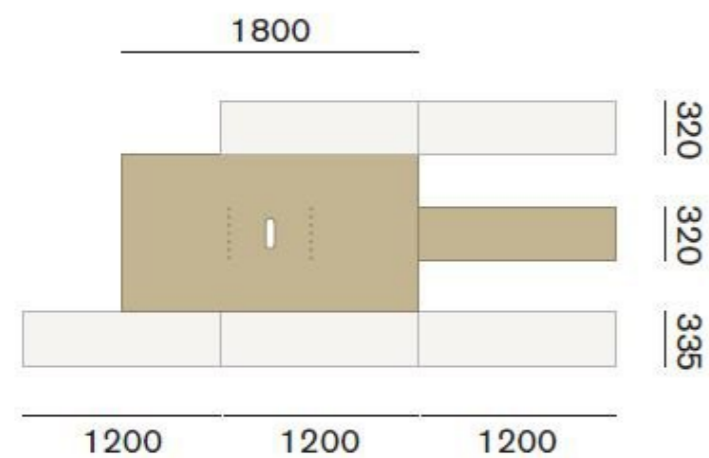

COLLEZIONE TEMPO

Living BIANCA

Cod. Chateau d'Ax: SG01 8P

Cod. Collezione Tempo: 111

L 3600 H 1615 P 354/546

Dettaglio materiali come foto:

- Elementi in Materico Frassinato Bianco 10 e impiallacciato Rovere Nodato Naturale.
- Pannello porta TV in impiallacciato Rovere Nodato Naturale

Prospetto

Pianta