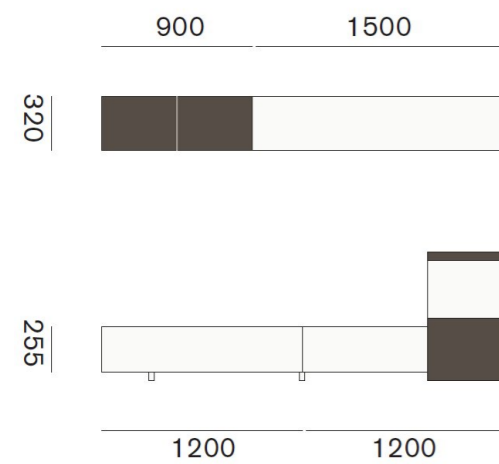

COLLEZIONE TEMPO

Living ANGLE

Cod. Chateau d'Ax: T135 8P

Cod. Collezione Tempo: 135

L 2400 x 1800 H 1700 P 354/450/546

Dettaglio materiali come foto:

- Basi e pensili in laccato opaco Bianco 10
- Pianali e pensile a giorno in impiallacciato Rovere Termotrattato

Prospetto A

Prospetto B

Pianta