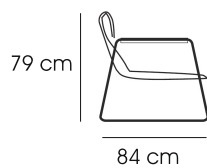

ELEMENTI FISSI

Immagini e dati tecnici da intendersi a titolo indicativo

Chateau d'Axx®
ITALIA